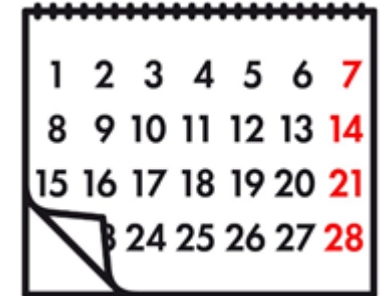

## Christiane-Herzog-Schule

Ferien   Bewegliche Ferientage	Letzter Schultag	Erster Schultag	
Sommerferien	12.07.2024	26.08.2024	Schulferien RLP
Förderplankonferenz	26.09.2024	30.09.2024	Fr. 27.09 und Sa. 28.09
Tag der Deutschen Einheit	02.10.2024	07.10.2024	Beweglicher Ferientag
Herbstferien	11.10.2024	28.10.2024	Schulferien RLP
Weihnachtsferien	20.12.2024	09.01.2025	Schulferien RLP
Karneval	27.02.2025	05.03.2025	Bewegliche Ferientage
Studientag	13.03.2025	17.03.2025	Studientag
Osterferien	11.04.2025	28.04.2025	Schulferien RLP
Tag der Arbeit	30.04.2025	05.05.2025	Beweglicher Ferientag
Christi Himmelfahrt	28.05.2025	02.06.2025	Beweglicher Ferientag
Fronleichnam	18.06.2025	23.06.2025	Beweglicher Ferientag
Sommerferien	04.07.2025	18.08.2025	Schulferien RLP